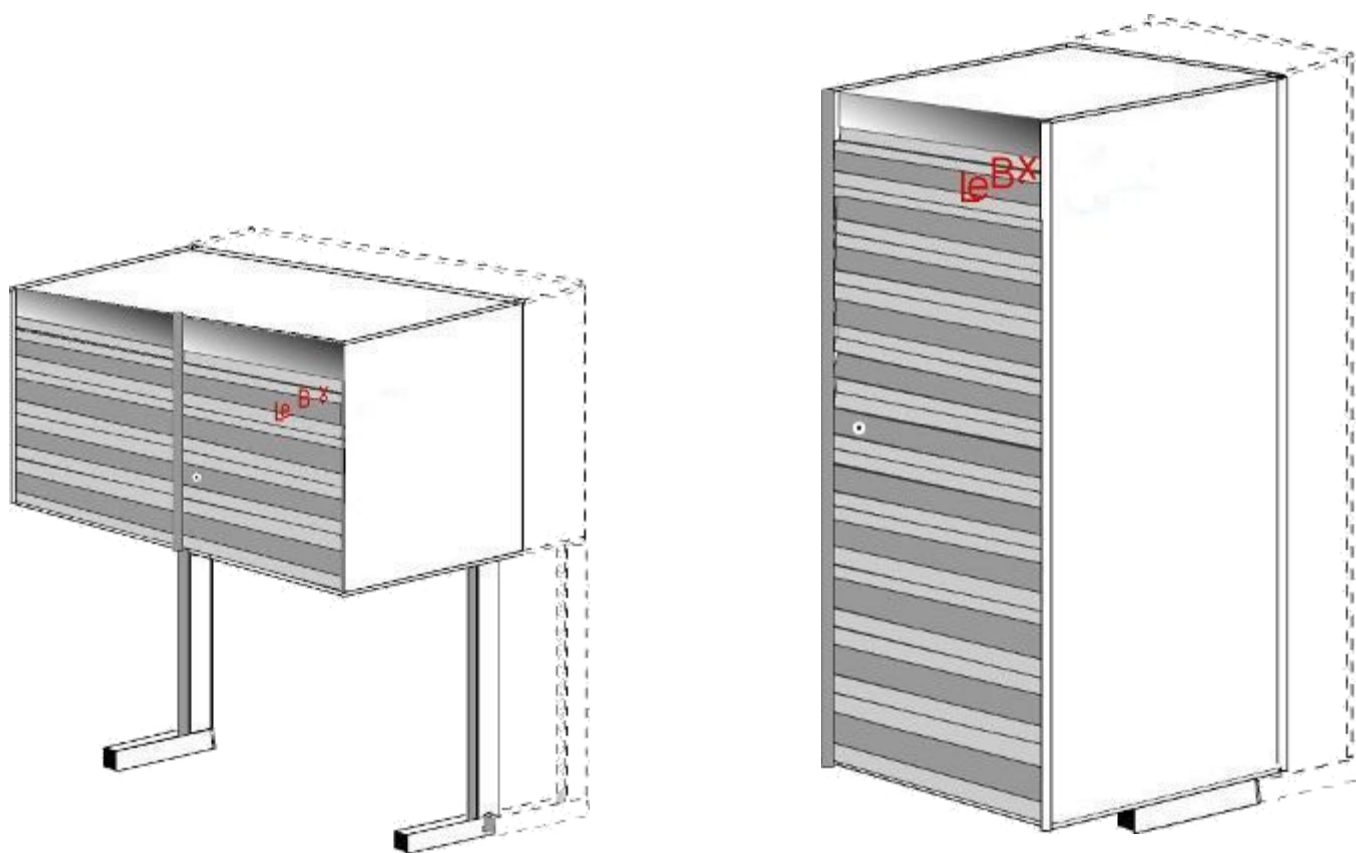

LE BOX -EL TRASTER-

Catálogo productos 2017

Más información: www.lebox.es

LE BOX-EL TRASTER-

Gane espacio, gane calidad de vida

ARMARIOS HORIZONTALES

Model	Profundo (A)	Ancho (B)	Alto (C)	Volumen	Peso
0.8.6H	60 cm.	200 cm.	80 cm.	960 litros	80 Kg.
0.8.8H	80 cm.	200 cm.	80 cm.	1280 litros	100 Kg.
0.8.1H	100 cm.	200 cm.	80 cm.	1600 litros	120 Kg.
1.0.6H	60 cm.	200 cm.	100 cm.	1400 litros	90 Kg.
1.0.8H	80 cm.	200 cm.	100 cm.	1600 litros	110 Kg.
1.0.1H	100 cm.	200 cm.	100 cm.	1800 litros	130 Kg.
1.2.6H	60 cm.	200 cm.	120 cm.	1440 litros	120 Kg.
1.2.8H	80 cm.	200 cm.	120 cm.	1920 litros	130 Kg.
1.2.1H	100 cm.	200 cm.	120 cm.	2400 litros	140 Kg.
1.5.6H	60 cm.	200 cm.	150 cm.	1800 litros	140 Kg.
1.5.8H	80 cm.	200 cm.	150 cm.	2400 litros	150 Kg.
1.5.1H	100 cm.	200 cm.	150 cm.	3000 litros	160 Kg.

ARMARIOS VERTICALES

Model	Profundo (A)	Ancho (B)	Alto (C)	Volumen	Peso
0.8.6V	60 cm.	80 cm.	200 cm.	960 litros	80 Kg.
0.8.8V	80 cm.	80 cm.	200 cm.	1280 litros	100 Kg.
0.8.1V	100 cm.	80 cm.	200 cm.	1600 litros	120 Kg.
1.0.6V	60 cm.	100 cm.	200 cm.	1400 litros	90 Kg.
1.0.8V	80 cm.	100 cm.	200 cm.	1600 litros	110 Kg.
1.0.1V	100 cm.	100 cm.	200 cm.	2000 litros	130 Kg.
1.2.6V	60 cm.	120 cm.	200 cm.	1440 litros	120 Kg.
1.2.8V	80 cm.	120 cm.	200 cm.	1920 litros	130 Kg.
1.2.1V	100 cm.	150 cm.	200 cm.	2400 litros	140 Kg.
1.5.6V	60 cm.	150 cm.	200 cm.	1800 litros	140 Kg.
1.5.8V	80 cm.	150 cm.	200 cm.	2400 litros	150 Kg.
1.5.1V	100 cm.	150 cm.	200 cm.	3000 litros	160 Kg.